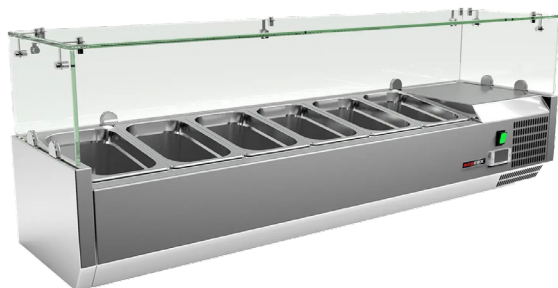

Vitrína chladicí pultová 6 x GN 1/4

Model	Sap kód	00013357
MCH 4140	Skupina artiklů	Stoly chladicí a mrazicí

- Materiál: Nerez
- Velikost GN / EN zařízení [mm]: GN 1/4
- Počet GN / EN zařízení: 6
- Typ ovládání: Digitální
- Minimální teplota zařízení [°C]: 2
- Maximální teplota zařízení [°C]: 8
- Agregát: Vpravo
- Automatické odmrazování: Ano

Sap kód	00013357	Počet GN / EN zařízení	6
Šířka netto [mm]	1400	Velikost GN / EN zařízení [mm]	GN 1/4
Hloubka netto [mm]	335	Hloubka GN zařízení [mm]	150
Výška netto [mm]	440	Minimální teplota zařízení [°C]	2
Hmotnost netto [kg]	43.00	Maximální teplota zařízení [°C]	8
Příkon elektrický [kW]	0.125	Chladivo	R290
Napájení	230 V / 1N - 50 Hz	Hmotnost chladiva [g]	33.00

Vitrína chladicí pultová 6 x GN 1/4

Model	Sap kód	00013357
MCH 4140	Skupina artiklů	Stoly chladicí a mrazicí

1. Sap kód:

00013357

2. Šířka netto [mm]:

1400

3. Hloubka netto [mm]:

335